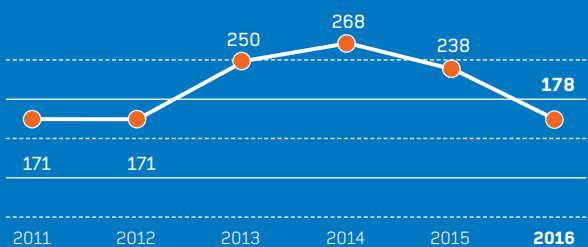

UNTERSTÜTZUNG FÜR LAMBARENE 2011–2016 in TEUR